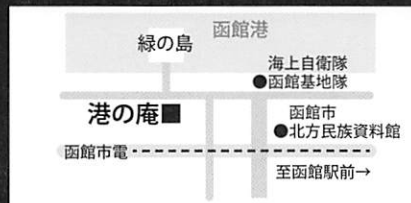

インテルビスタ

劇団 INTELVISTA

1997年旗揚げ。十和田市、八戸市など青森県南地方を中心に公演を行い、今年で20周年を迎える。演者と観客の境目が曖昧な狭い空間で、朗読劇、短編など多様な形態の表現活動を行う。日常の何気ない会話を積み重ねる脚本が特徴。上演作品のほとんどを座付き作家の沼沢豊起が手がけている。毎年1〜2作品を公演する他、はちのへ演劇祭、八食演劇祭などにも参加。テレビドラマ出演など、活動の幅を広げている。代表作は「ふたつの流れの交わる場所」「大人の時間」「考える牛」など。

■個人情報は厳重に管理し、本公演以外の目的で使用いたしません。

《「箱館演劇ライン」HPでの予約》

団体紹介ページよりご予約できます。 <http://engeki-fes.com/>

※「箱館演劇ライン2017」については、演劇ライン ホームページをご覧ください。

揺れる橋

【函館公演】

〈箱館演劇ライン2017参加作品〉

2017 10/21 19:00開演
18:30開場・受付開始

10/22 14:00開演
13:30開場・受付開始

会場／港の庵 函館市大町8-26

【青森公演】

2017 11/3 19:00開演
18:30開場・受付開始

11/4 14:00開演
13:30開場・受付開始

19:00開演
18:30開場・受付開始

11/5 14:00開演
13:30開場・受付開始

会場／アクセブ新町スタジオ