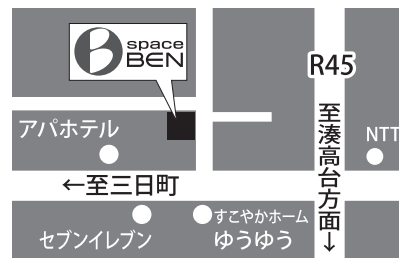

**FANS@spaceben**  
メンバーズカードできました

お得  
です!

500円、1,000円、3,000円、5,000円、10,000円のいずれかをご購入いただくと、メンバーズカードに5%を上乗せしてチャージします。入場の際ご提示いただくと前売料金で入場いただけます。

**FANS official account**

LINE公式アカウントにて、公演情報など発信してしていますので、ご利用ください。

友達登録はこちらから

〒031-0081 八戸市柏崎1-11-8  
phone. 0178(43)9876  
Fax.050(3588)8350  
handy 080(6025)0990  
e-mail owner@spaceben.com  
URL <https://spaceben.com/>

●駐車場はありません。近くのAパホテル隣に西町駐車場(有料)があります。