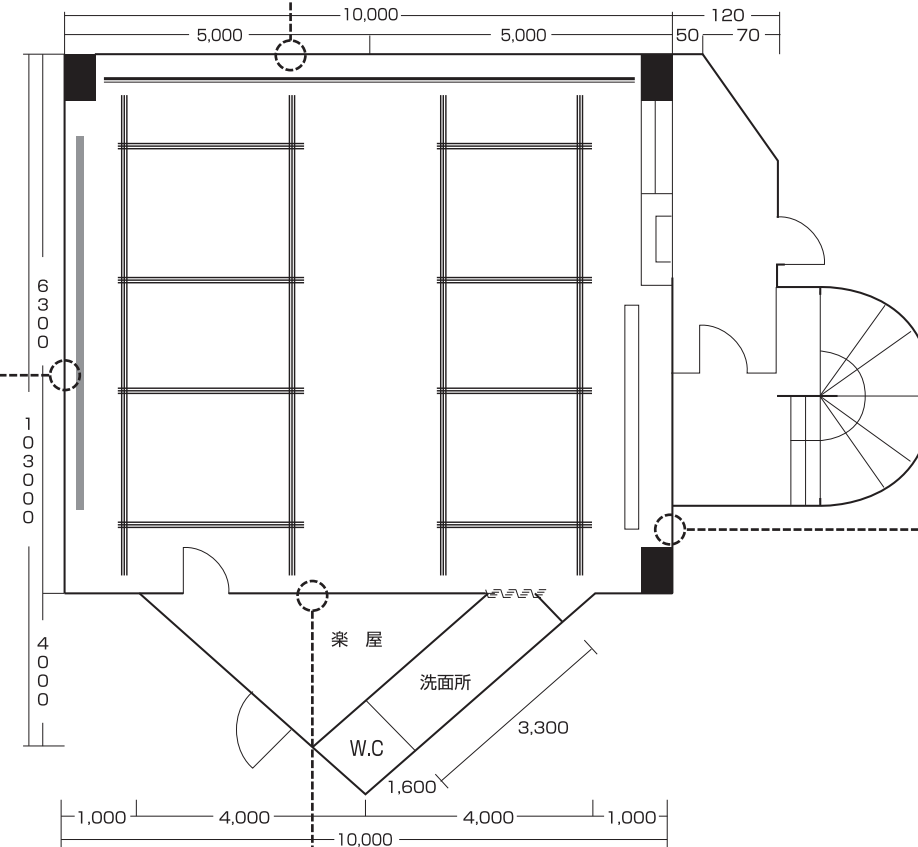

※その他ITO等必要に応じて使用可

≡≡≡ 照明グリッド

— 鏡

■ スクリーン

≡≡≡ アコーディオンカーテン

オペレートは客席後ろからになります

客席は、椅子、客席部材等での設営となります。  
ステージ及び客席部材91個(W90×D30×H25)