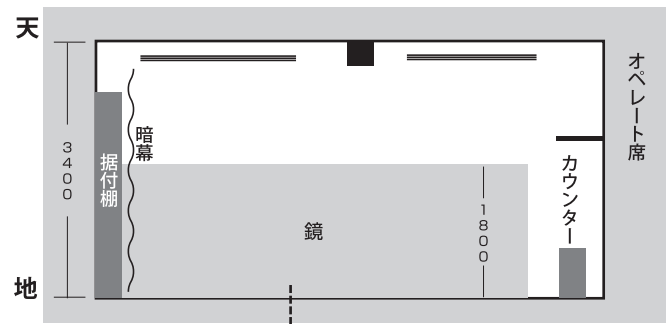

※その他ITO等必要に応じて使用可

≡≡≡ 照明グリッド

— 鏡

■ スクリーン

≡≡≡ アコーディオンカーテン

オペレートは客席後ろからになります

客席は、椅子、客席部材等での設営となります。  
ステージ及び客席部材91個(W90×D30×H25)