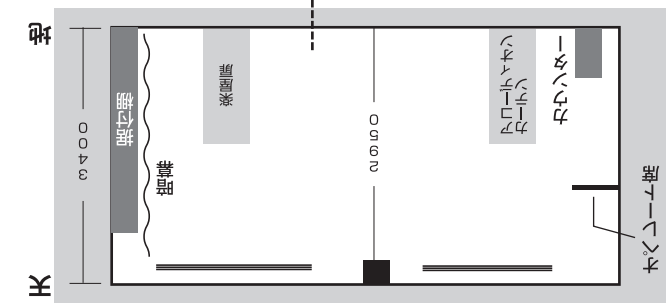

※その他ITO等必要に応じて使用可

≡≡≡ 照明グリッド

— 鏡

■ スクリーン

≡≡≡ アコーディオンカーテン

オペレートは客席後ろからになります

客席は、椅子、客席部材等での設営となります。  
ステージ及び客席部材91個(W90×D30×H25)