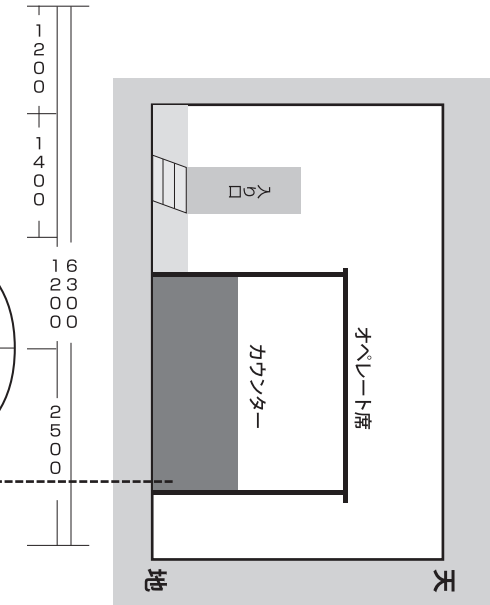

※その他ITO等必要に応じて使用可

≡≡≡ 照明グリッド

— 鏡

■ スクリーン

≡≡≡ アコーディオンカーテン

オペレートは客席後ろからになります

客席は、椅子、客席部材等での設営となります。  
ステージ及び客席部材91個(W90×D30×H25)